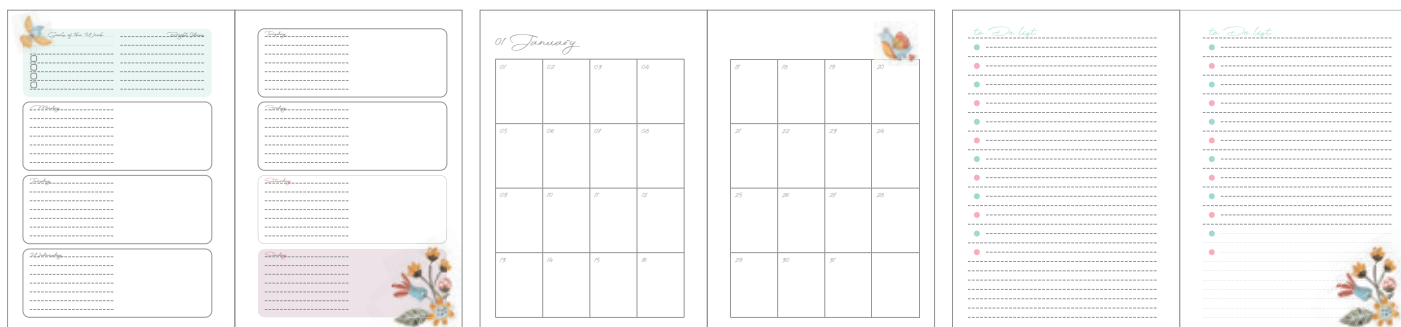

PLAN&SMILE

PLAN & SMILE

- Τυπωμένο εξώφυλλο
- Λάστιχο
- Εβδομαδιαίο πλάνο
- Μηνιαίο πλάνο
- Το do σελίδες
- Σελίδες με βουλίσες
- Συνολικά 248 σελίδες
- Στρογγυλεμένες γωνίες
- Μεταξωτός σελιδοδείκτης
- Ποικιλία 4 χρωμάτων

Spinal

A5 (14,8x21)

624-0013-00 Πλάνο mix (ποικιλία)

3 τεμ.