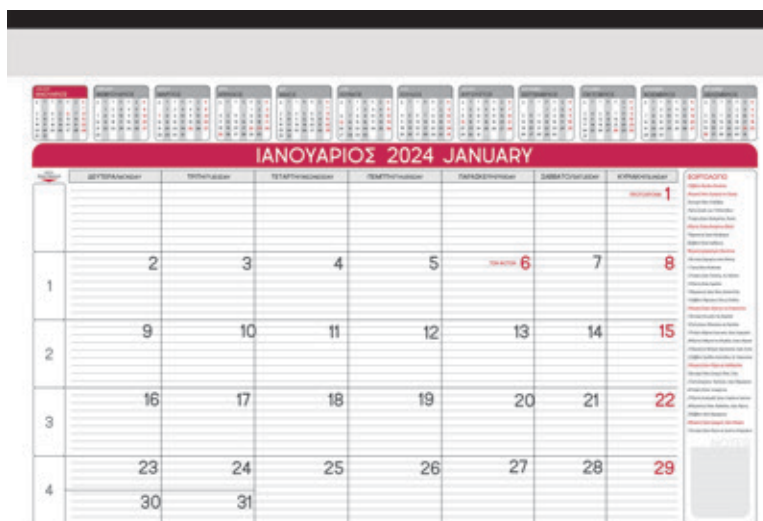

# ΠΛΑΝΟ ΕΒΔΟΜΑΔΙΑΙΟ *Spinal*

- ▶ Διπλό σπιδράλ
- ▶ Τυπωμένο
- ▶ Ετήσιο πλάνο σε κάθε φύλλο
- ▶ 52 φύλλα
- ▶ 4 χρώματα

6-19-46-24

28x40

1 τεμ.

# ΠΛΑΝΟ ΜΗΝΙΑΙΟ

- ▶ Κολλητό
- ▶ Τυπωμένο εξώφυλλο
- ▶ 12 φύλλα
- ▶ ετήσιο πλάνο σε κάθε φύλλο
- ▶ Γιορτές , Αργίες

6-19-49-24

35x50

1 τεμ.