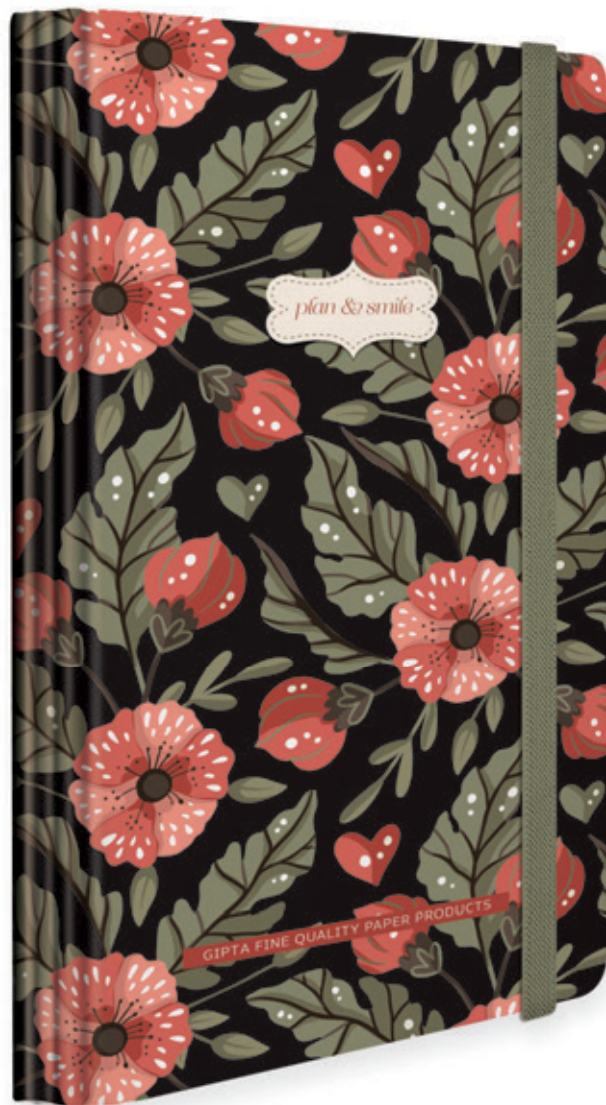

PLAN&SMILE

PLAN & SMILE

- Τυπωμένο εξώφυλλο
- Λάστιχο
- Εβδομαδιαίο πλάνο
- Μηνιαίο πλάνο
- Το do σελίδες
- Σελίδες με βουλίσες
- Συνολικά 248 σελίδες
- Στρογγυλεμένες γωνίες
- Μεταξωτός σελιδοδείκτης
- Ποικιλία 4 χρωμάτων

Spinal

A5 (14,8x21)

624-0013-00 Πλάνο mix (ποικιλία)

3 τεμ.