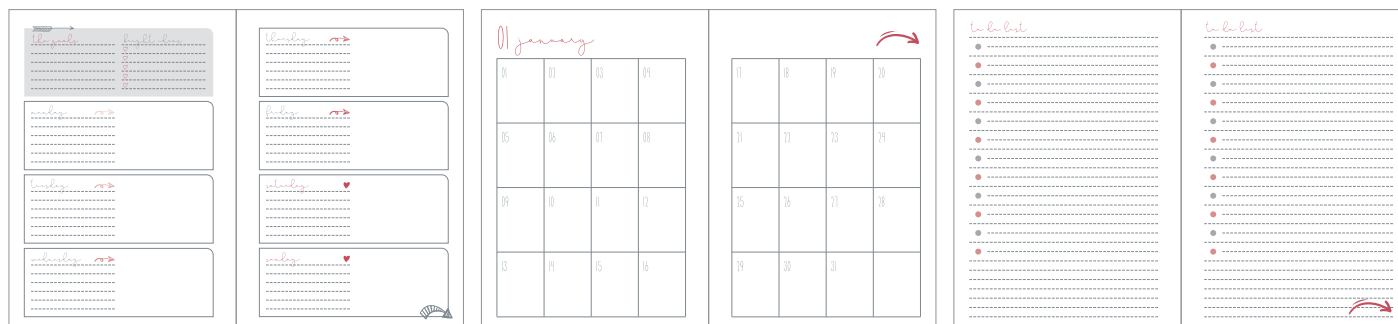

SOLID

SOLID *spiral planner*

- Τυπωμένο εξώφυλλο
- Super Οικονομικό
- Εβδομαδιαίο πλάνο
- Μηνιαίο πλάνο
- Το do σελίδες
- Σελίδες με βουλίστσες
- Συνολικά 248 σελίδες
- Στρογγυλεμένες γωνίες
- Μεταξωτός σελιδοδείκτης
- Ποικιλία 4 χρωμάτων

A5 (14,8x21)

624-0001-00 Πλάνο mix (ποικιλία)

4 τεμ.